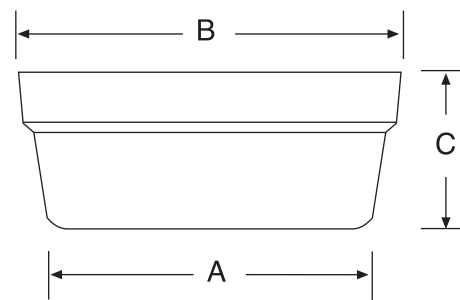

Resistentes

- Con aditivo U.V. resistentes a los rayos ultravioleta y al trabajo pesado.

Medidas			
CAPACIDAD	A	B	C
120 L	87	94	23
250 L	88	100	42
500 L	108	120	59
750 L	129	162	57
1.000 L	133	147	77
2.000 L	196	212	74

Dimensiones en cms. Aprox

☎ 531-2222 / 326-4111 Bogotá / 018000 912 317 Línea gratuita

🌐 www.colempaques.com ✉ info@colempaques.com

Bebedores Superbajitos

Medidas Tanque Superbajito			
CAPACIDAD	A	B	C
500 L	136	147	40
1.000 L	203	212	40
1.500 L	240	251	47

Dimensiones en centímetros aprox.

LÍNEA DE PRODUCTOS

Línea de Almacenamiento de agua (desde 250 L hasta 20.000 L)	Línea agropecuaria	Línea de tratamiento de aguas residuales	Línea de transporte de líquidos	Línea de aseo y reciclaje	Productos Industriales
<ul style="list-style-type: none"> - Tanques Cónicos - Tanques Cilíndricos - Tanques Bajitos - Tanques Superbajitos - Tanques Filtro Agua de Vela o Arcilla - Tanque horizontal agua 	<ul style="list-style-type: none"> - Bebederos - Comederos - Perreras Iglú - Tinas Cafeteras - Tolvas Cafeteras 	<ul style="list-style-type: none"> - Trampa de Grasas - Tanque Séptico Imhoff - Caja de Inspección - Tanque Filtro Anaeróbico - Tanque Filtro Aeróbico - Tanque Séptico Horizontal - Rosetón Plástico 	<ul style="list-style-type: none"> - Tanque Carrotanque - Tanque Camioneta - Tambor Multiusos 	<ul style="list-style-type: none"> - Canecas Multiusos - Canecas Rectangulares - Canecas Cónicas - Canecas Cilíndricas - Estaciones de Reciclaje - Carros Durakar y Practiwagones - Contenedor 1100 L - Ecobombillos 	<ul style="list-style-type: none"> - Tambores cerrado y abierto - Contenedores - Cajas multiusos - Lining - Bolsas - Barrera Vial