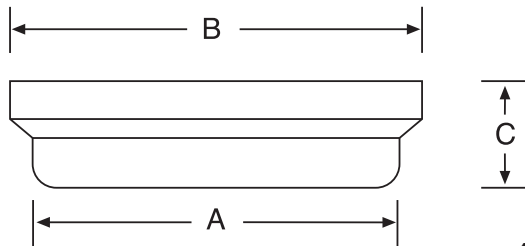

Resistentes

- Con aditivo U.V. resistentes a los rayos ultravioleta y al trabajo pesado.

Medidas			
CAPACIDAD	A	B	C
120 L	87	94	23
250 L	88	100	42
500 L	108	120	59
750 L	129	162	57
1.000 L	133	147	77
2.000 L	196	212	74

Dimensiones en cms. Aprox

☎ 531-2222 / 326-4111 Bogotá / 018000 912 317 Línea gratuita

🌐 www.colempaques.com ✉ info@colempaques.com

Bebedores Superbajitos

Medidas Tanque Superbajito			
CAPACIDAD	A	B	C
500 L	136	147	40
1.000 L	203	212	40
1.500 L	240	251	47

Dimensiones en centímetros aprox.

LÍNEA DE PRODUCTOS

Línea de Almacenamiento de agua (desde 250 L hasta 20.000 L)	Línea agropecuaria	Línea de tratamiento de aguas residuales	Línea de transporte de líquidos	Línea de aseo y reciclaje	Productos Industriales
<ul style="list-style-type: none"> - Tanques Cónicos - Tanques Cilíndricos - Tanques Bajitos - Tanques Superbajitos - Tanques Filtro Agua de Vela o Arcilla - Tanque horizontal agua 	<ul style="list-style-type: none"> - Bebederos - Comederos - Perreras Iglú - Tinas Cafeteras - Tolvas Cafeteras 	<ul style="list-style-type: none"> - Trampa de Grasas - Tanque Séptico Imhoff - Caja de Inspección - Tanque Filtro Anaeróbico - Tanque Filtro Aeróbico - Tanque Séptico Horizontal - Rosetón Plástico 	<ul style="list-style-type: none"> - Tanque Carrotanque - Tanque Camioneta - Tambor Multiusos 	<ul style="list-style-type: none"> - Canecas Multiusos - Canecas Rectangulares - Canecas Cónicas - Canecas Cilíndricas - Estaciones de Reciclaje - Carros Durakar y Practiwagones - Contenedor 1100 L - Ecobombillos 	<ul style="list-style-type: none"> - Tambores cerrado y abierto - Contenedores - Cajas multiusos - Lining - Bolsas - Barrera Vial