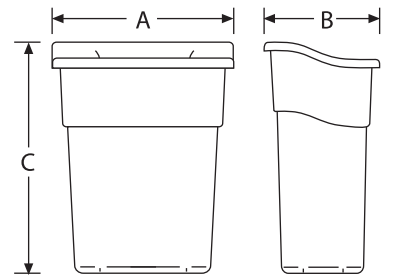

☎ 531-2222 / 326-4111 Bogotá / 018000 912 317 Línea gratuita

🌐 www.colempaques.com ✉ info@colempaques.com

Canecas rectangulares

Medidas			
Capacidad	A	B	C
*10 litros	27	19	33
*20 litros	33,5	23,5	41
*35 litros	42	28	54
*50 litros	37,5	33,5	70
*75 litros	52	36	70

Dimensiones en cms aprox.

También en nuestra línea de aseo

*50 litros
tapa plana
tapa de orificio
tapa cachucha
Sistema móvil

Canecas de vaivén
estructura metálica
de 1 a 5 canecas

*100 litros
tapa cachucha
Sistema móvil