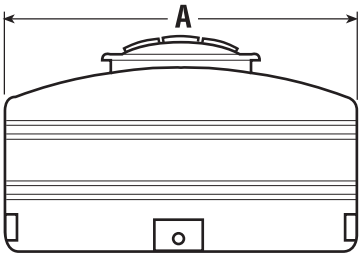

COLEMPAQUES

Tanque camioneta 750 L.

Características

- La carga queda con bajo centro de gravedad.
- No obstruye la visibilidad hacia atrás.
- 3 lugares para colocar acoples de salida.
- Utilizable en platonos cortos y largos tipo japonés.
- Tapa amplia tipo "manhole" 16".
- El volumen del tanque (750 L.) utiliza al máximo la capacidad de carga de la camioneta.
- El tanque encaja perfectamente en el platón y no se gira.

🌐 www.colempaques.com ✉ info@colempaques.com

Medias			
A	B	C	D
105	142	57	66

* Medidas y capacidades aprox.

SALIDA:

Salida en 1", válvula de cierre rápido, con manguera flexible de 1".

Tapa amplia tipo manhole:

Amplia tapa roscada de 16", que permite el ingreso de un operario para que realice el lavado interior del tanque.

Tapon especial en la tapa manhole:

Tapón pequeño para envasar líquidos, con sistema de respiración que no permite cambios de presión ni vacío dentro del tanque.