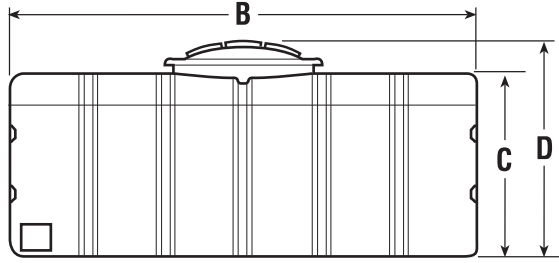

COLEMPAQUES

Tanque camioneta 750 L.

Características

- La carga queda con bajo centro de gravedad.
- No obstruye la visibilidad hacia atrás.
- 3 lugares para colocar acoples de salida.
- Utilizable en platonos cortos y largos tipo japonés.
- Tapa amplia tipo "manhole" 16".
- El volumen del tanque (750 L.) utiliza al máximo la capacidad de carga de la camioneta.
- El tanque encaja perfectamente en el platón y no se gira.

🌐 www.colempaques.com ✉ info@colempaques.com

Medias			
A	B	C	D
105	142	57	66

* Medidas y capacidades aprox.

SALIDA:

Salida en 1", válvula de cierre rápido, con manguera flexible de 1".

Tapa amplia tipo manhole:

Amplia tapa roscada de 16", que permite el ingreso de un operario para que realice el lavado interior del tanque.

Tapon especial en la tapa manhole:

Tapón pequeño para envasar líquidos, con sistema de respiración que no permite cambios de presión ni vacío dentro del tanque.