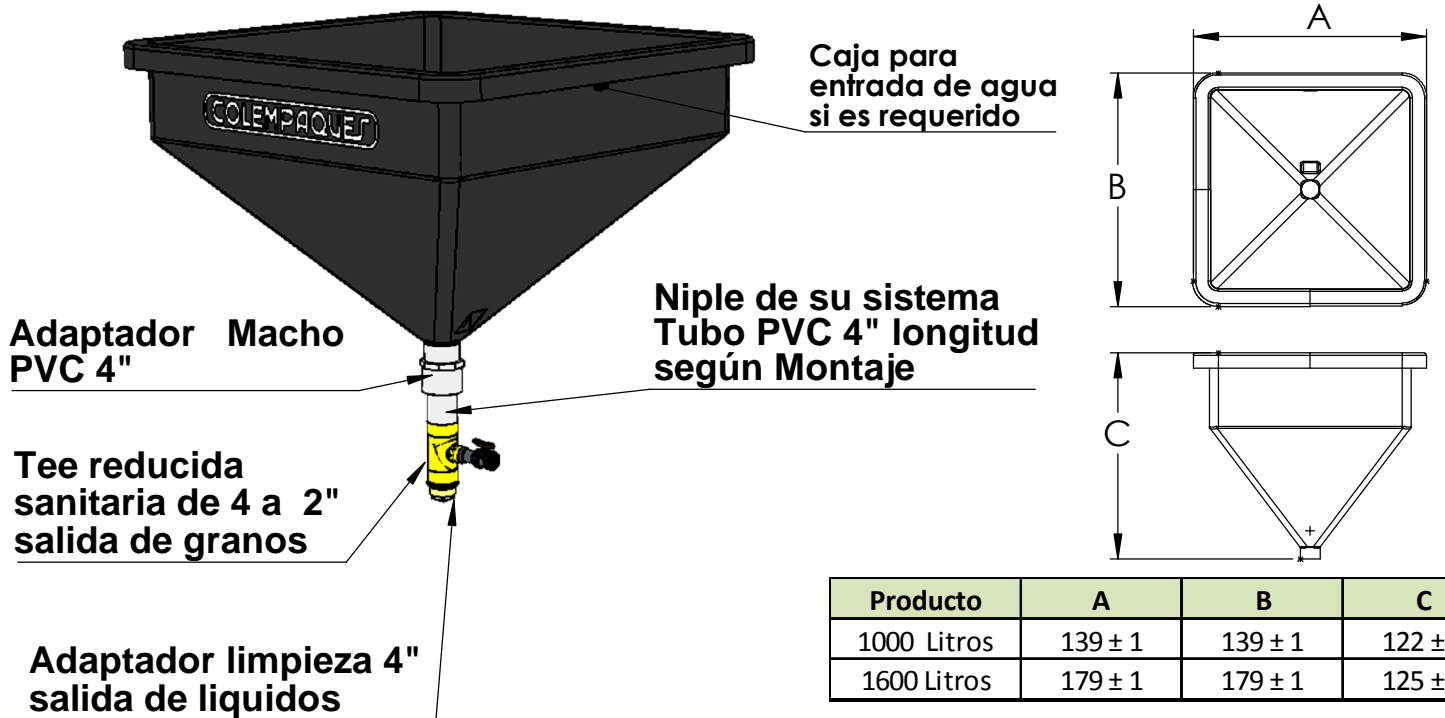

# Tolvas Cafeteras

**COLEMPAQUES**

Material: Polietileno

Colores: Negro - Para otros colores consulte nuestro Asesor

Tolvas cafeteras para el almacenamiento de los granos antes de pasar a la despulpadora, permite seleccionarlos si se utiliza como tolva.

Producto	A	B	C
1000 Litros	139 ± 1	139 ± 1	122 ± 1
1600 Litros	179 ± 1	179 ± 1	125 ± 1

**VENTAJAS**

- Tolva cafetera en polietileno.
- Resistente a la corrosión.
- Fácil instalación.
- Salida de 4" para los granos de café y de 2" para líquidos.
- Facilidad de limpieza.

Medidas aproximada en centímetros