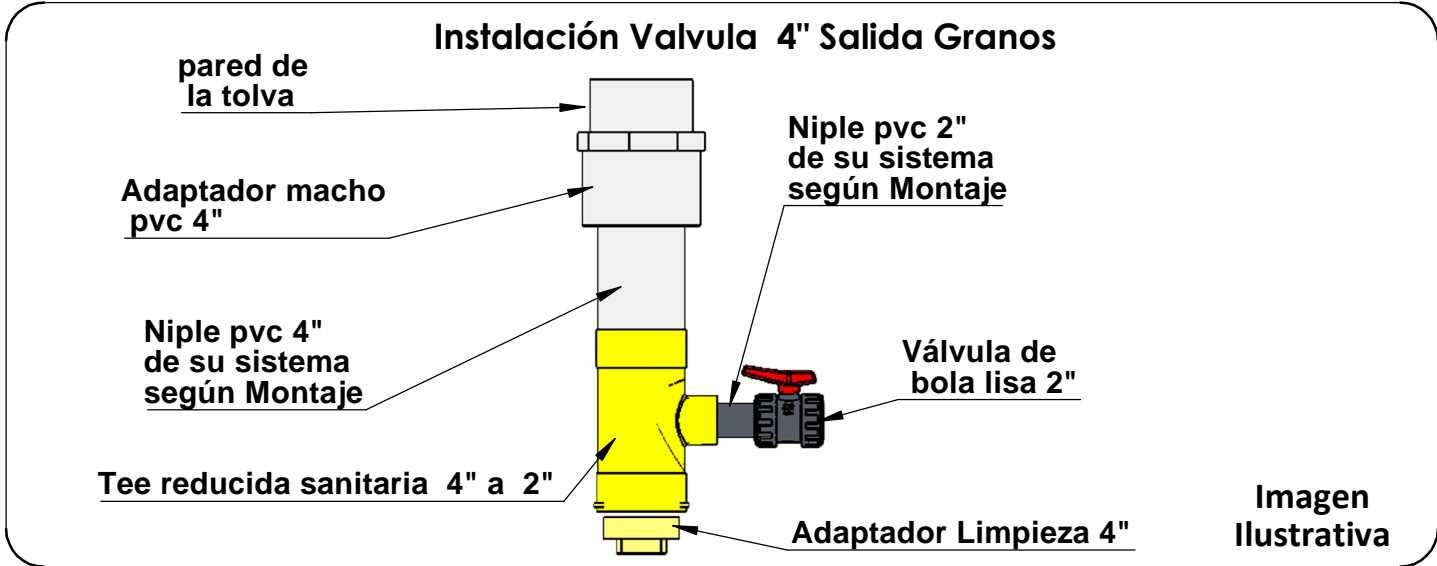

# Tolvas Cafeteras

**COLEMPAQUES**

Material: Polietileno

Colores: Negro - Para otros colores consulte nuestro Asesor

Tolvas cafeteras para el almacenamiento de los granos antes de pasar a la despulpadora, permite seleccionarlos si se utiliza como tolva.

Producto	A	B	C
1000 Litros	139 ± 1	139 ± 1	122 ± 1
1600 Litros	179 ± 1	179 ± 1	125 ± 1

**VENTAJAS**

- Tolva cafetera en polietileno.
- Resistente a la corrosión.
- Fácil instalación.
- Salida de 4" para los granos de café y de 2" para líquidos.
- Facilidad de limpieza.

Medidas aproximada en centímetros