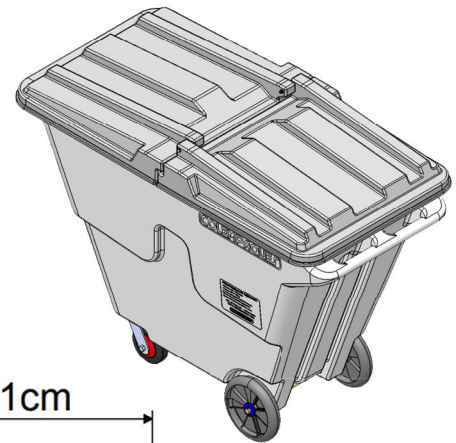

COLEMPAQUES

Carro P.W. Mediano Ergo

Volumen nominal: 550 Litros.

Material: Polietileno resistente al impacto.

Colores: Amarillo, Azul, Blanco, Gris, Negro, Rojo, verde.

Ventajas

- Tapa estable y ligera.
- Facilidad de limpieza.
- Ruedas de goma silenciosas.
- Disponible con ruedas maciza.
- Incluye manijas para su manipulación.
- Todos sus componentes son reciclables.
- Disponible en una amplia gama de colores.
- Tapa para mejor acceso al interior del cuerpo.
- Carro P.W. mediano plástico de polietileno resistente al impacto.
- Resistente a la intemperie: componentes metálicos resistentes a la corrosión
- Sus materiales de alta calidad y procesos de fabricación avanzados garantizan una larga vida útil.
- Ideal para diferentes tipos de recolección de residuos: papel, cartón, vidrio, envases, materia orgánica.