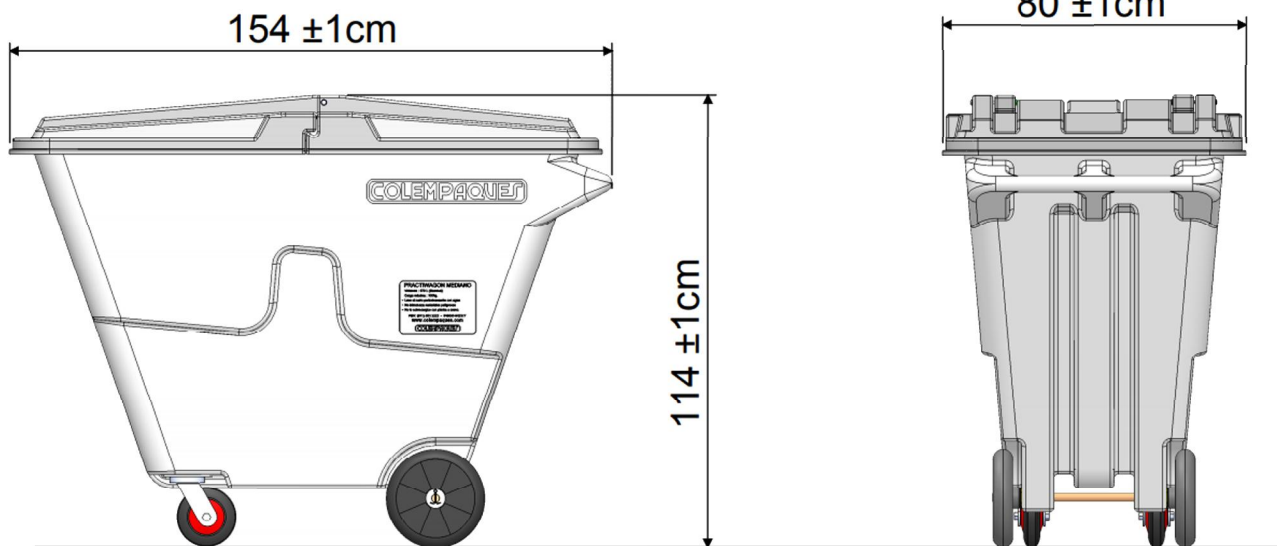

COLEMPAQUES

Carro P.W. Mediano Ergo

Volumen nominal: 550 Litros.

Material: Polietileno resistente al impacto.

Colores: Amarillo, Azul, Blanco, Gris, Negro, Rojo, verde.

Ventajas

- Tapa estable y ligera.
- Facilidad de limpieza.
- Ruedas de goma silenciosas.
- Disponible con ruedas maciza.
- Incluye manijas para su manipulación.
- Todos sus componentes son reciclables.
- Disponible en una amplia gama de colores.
- Tapa para mejor acceso al interior del cuerpo.
- Carro P.W. mediano plástico de polietileno resistente al impacto.
- Resistente a la intemperie: componentes metálicos resistentes a la corrosión
- Sus materiales de alta calidad y procesos de fabricación avanzados garantizan una larga vida útil.
- Ideal para diferentes tipos de recolección de residuos: papel, cartón, vidrio, envases, materia orgánica.